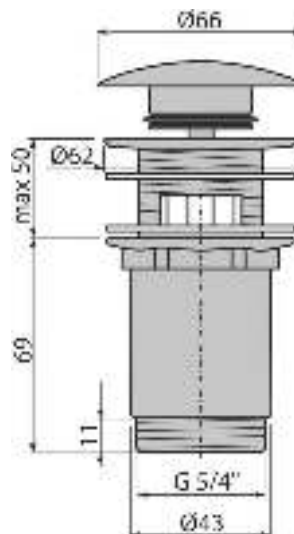

A392C

Донный клапан сифона для умывальника CLICK/CLACK 5/4",
цельнометаллический с переливом и большой заглушкой

Область применения

Для раковин с переливом

Характеристика

- Длительный срок службы механизма CLICK/CLACK
- Материал: латунь с хромированным покрытием
- Хромированное покрытие обладает высокой устойчивостью к механическим повреждениям
- Легкая очистка сифона сверху – благодаря полностью съемной сливной решетке
- Резьбовое соединение 5/4" для подключения сифона

Содержание комплекта

- Сливной ключ 5/4 "
- Хромированная стальная пробка
- Силиконовая прокладка 2 шт.
- Корпус слива

Код заказа, Логистическая информация

Код	EAN	Вес (шт упаковка паллета)	Размеры (шт упаковка)	Количество (упаковка паллета)
A392C	8595580561543	0,41 12,36 366,0 кг	150×75×75 390×300×240 мм	30 840 шт

Гарантии 2/3 лет * Таможенный код 84818019 Свойства EN 274

Технические параметры

- Диаметр резьбы 5/4 "